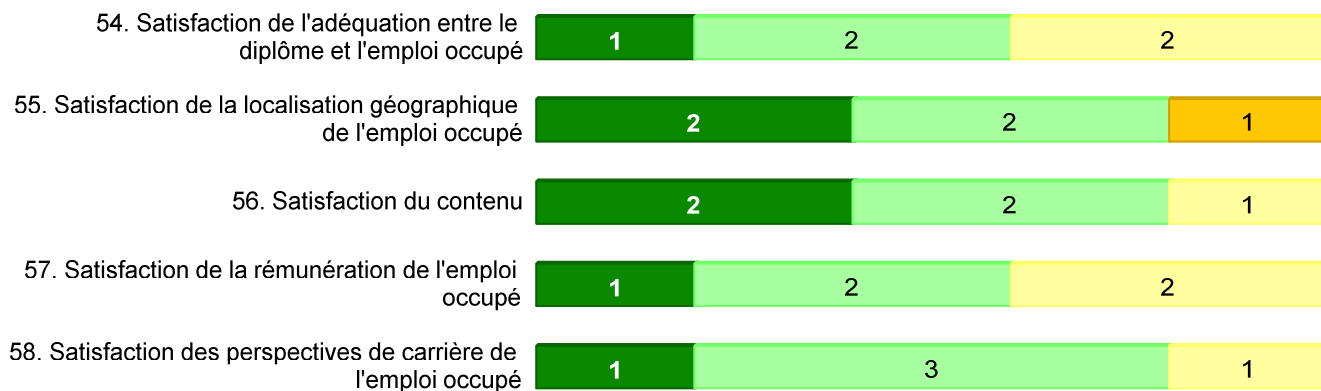

Expression de la satisfaction des répondants en emploi par rapport aux points suivants :

■ Très satisfait-e   ■ Satisfait-e   ■ Moyennement satisfait-e   ■ Pas du tout satisfait-e