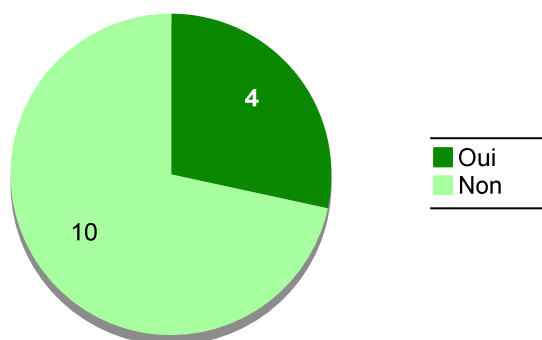

Master Chimie, substances naturelles et médicament Enquête menée auprès des diplômés 2012, 6 mois après l'obtention du diplôme

En 2012, 29 étudiants ont obtenu un master « Chimie, substances naturelles et médicament », 14 d'entre eux ont accepté de répondre entre février et mai 2013 à une enquête d'insertion professionnelle à 6 mois, soit un taux de réponse de 48,3%.

La poursuite d'études

La poursuite d'études en 2012-2013

Détail des formations suivies en 2012-2013

Intitulé de la formation suivie en 2012-2013	Etudes poursuivies à l'URCA	Lieu de formation (départements ou pays si à l'étranger)
Doctorat synthèse de ligands polyposies boranes d'architecture contrôlée	Non	Sans réponse
Doctorat synthèse des polymères chimie organique	Non	Sans réponse
Doctorat sur les peptidomimétiques	Non	Sans réponse
Formation professionnelle musicale	Non	Sans réponse