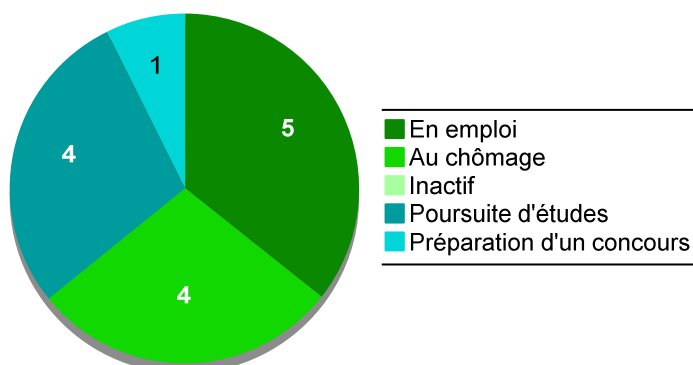

### La poursuite d'études

La poursuite d'études en 2012-2013

Détail des formations suivies en 2012-2013

Intitulé de la formation suivie en 2012-2013	Etudes poursuivies à l'URCA	Lieu de formation (départements ou pays si à l'étranger)
Doctorat synthèse de ligands polyposies boranes d'architecture contrôlée	Non	Sans réponse
Doctorat synthèse des polymères chimie organique	Non	Sans réponse
Doctorat sur les peptidomimétiques	Non	Sans réponse
Formation professionnelle musicale	Non	Sans réponse

## Situation 6 mois après l'obtention du Master en 2012

### Situation au 1er février 2013 des répondants